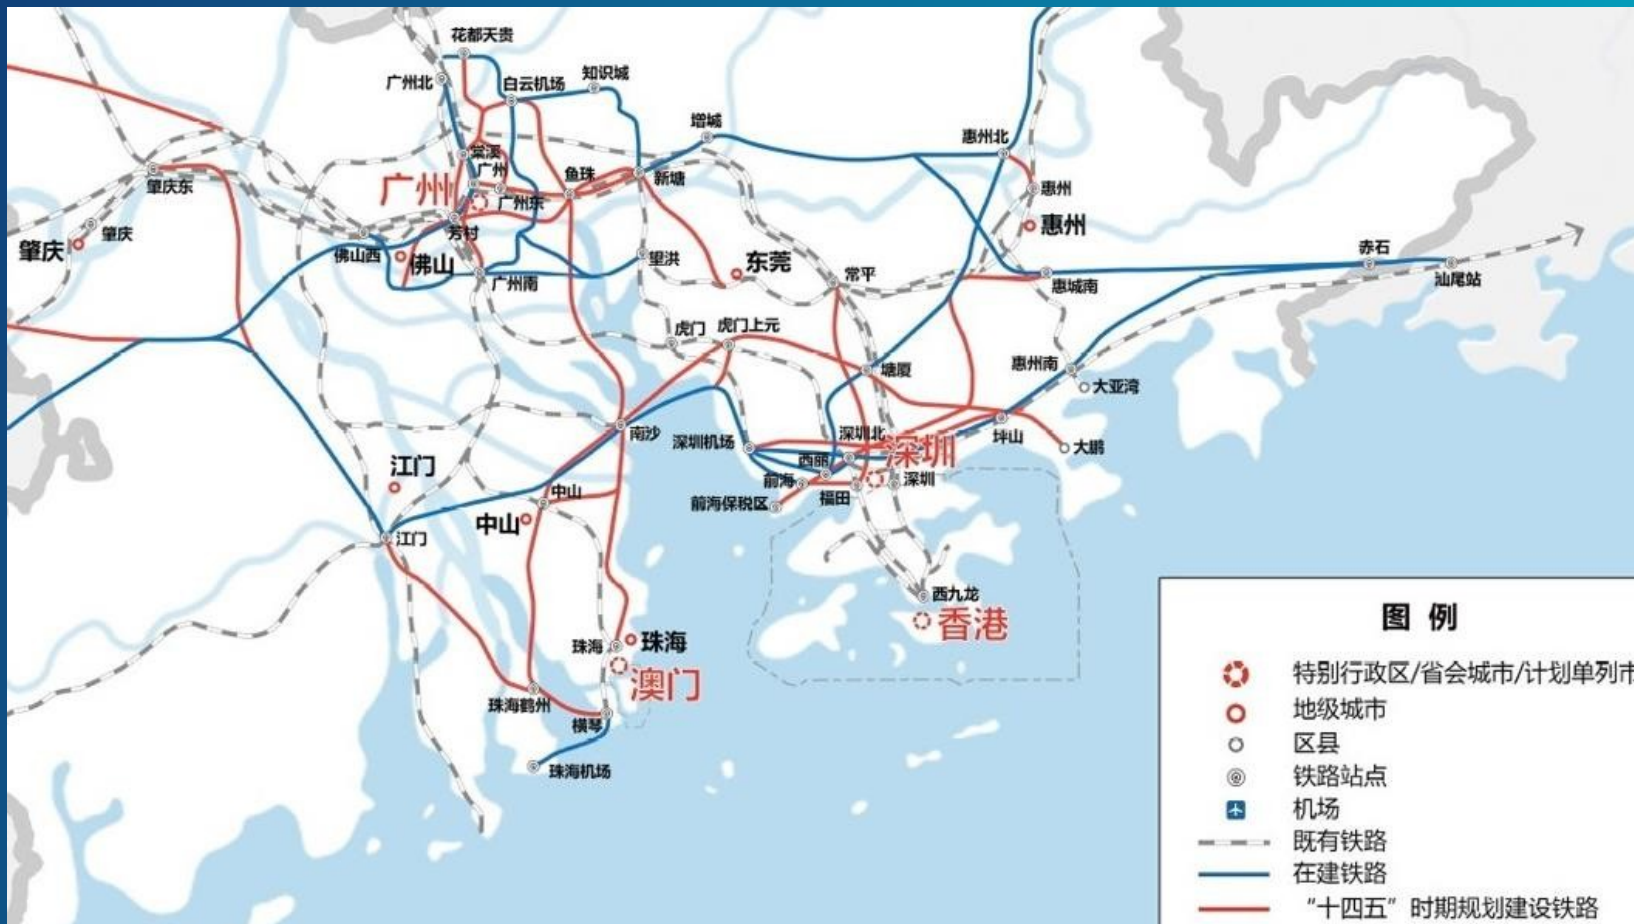

# 大灣區城市 (9+2)

GBA Cities (9+2)

1. 香港特別行政區是亞太區的中心，是企業於內地和亞太區發展業務的首要商務據點。
2. 澳門主要產業為博彩業，是區內稅率最低的地區之一，無外匯管制，具自由港及獨立關稅區地位。

1. 廣州以先進製造業為主導，汽車、電子、石化為三大產業，南部以製造業為主，北部以空港經濟為主。
2. 深圳海陸空口岸俱全，是擁有口岸數量最多、出入境人員最多、車流量最大的內地城市。
3. 珠海交通便利，形成海陸空立體交通網絡。珠海港是中國沿海主要樞紐港和廣東省五個主要港口之一。
4. 佛山以製造業為主，素有「魚米之鄉」美譽，被評定為首批國家農業產業化示範基地市。
5. 惠州產業鮮明，以電子信息、石油化工為支柱，而且資源豐富，地下蘊藏鐵、煤、鎢、鈦等礦產30多種。
6. 東莞形成了電子資訊、電氣機械及設備、紡織服裝鞋帽、食品飲料、造紙及紙製品等支柱產業。
7. 中山是先進製造業城市和現代服務業基地，是廣東省產業集群升級創新試點城市。
8. 江門是珠三角和港澳地區重要的農副產品供應基地，是全省第一個粵台農業合作試驗區。
9. 肇慶著力發展新能源汽車、先進裝備製造、節能環保、高端新型電子信息、生物醫藥等主導產業。

# 大灣區軌道規劃圖

GBA Rail Map

行